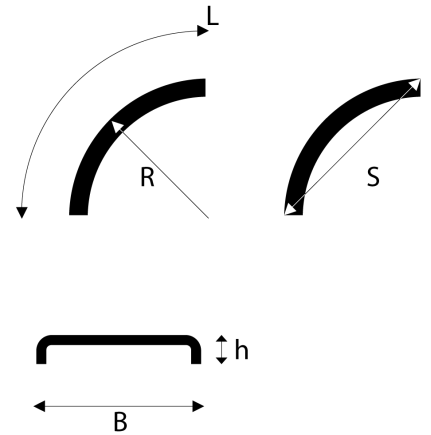

## Kuvaus

PARLOK OFF-RD -LOKASUOJAT

Kestävä lokasuojamalli maatalousajoneuvoihin sekä rakennus- ja työkoneisiin:

- Valmistettu PE-HD:stä (korkeatheyksinen polyeteeni), käyttölämpötila  $-50^{\circ}\text{C}$  -  $+80^{\circ}\text{C}$
- 3,5 mm ainevahvuuden ansiosta erinomainen iskun- ja kulutuksenkestävyys vaativissakin oloissa
- Erinomainen kemikaalien kestävyys
- Laaja valikoima eri kokoja sekä muita asiakasratkaisuja (pituus, leveys, säde, rei'itys ja muoto)
- Tyylikäs ulkonäkö Parlok Carbon-pintakuviolla
- Pitkä elinkaari ja 100 % kierrätettävissä