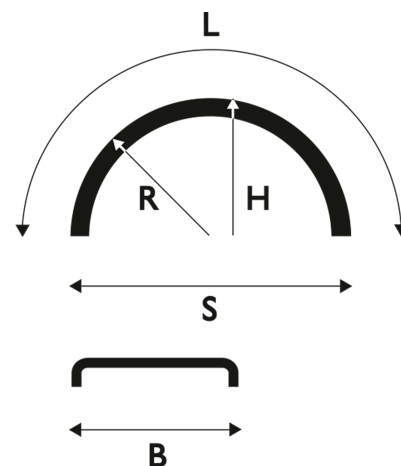

White Line® - Musta

Lokasuoja 600x1850 R580 WL

Tuotenumero: 101167 Vanha tuotenumero: 101169/5121180

Kuvaus

Vertailukoodi: 11035

Paino: 3.7 kg**B:** 600 mm**L:** 1850 mm**R:** 580 mm**S:** 1160 mm**H:** 595 mm**Rengaskoot:**

10 R19,5

8.25 R20

9 R22,5

11/70 R22,5

Lavakoko: 1300X2250 mm**Määrä kerroksessa:** 40 kpl**Määrä lavalla:** 120 kpl**Kerroksia per lava:** 3 kpl