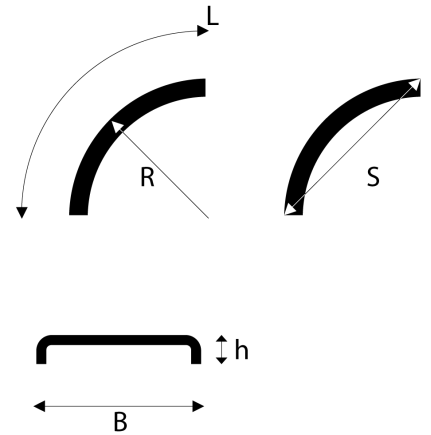

OFF-RD™ - Agri

Lokasuoja 600x1000 R580 OFF-RD

Tuotenumero: 102655 Vanha tuotenumero: 5260100

**Kuvaus**

PARLOK OFF-RD -LOKASUOJAT

Kestävä lokasuojamalli maatalousajoneuvoihin sekä rakennus- ja työkoneisiin:

- Valmistettu PE-HD:stä (korkeatheyksinen polyeteeni), käyttölämpötila -50° C - +80° C
- 3,5 mm ainevahvuuden ansiosta erinomainen iskun- ja kulutuksenkestävyys vaativissakin oloissa
- Erinomainen kemikaalien kestävyys
- Laaja valikoima eri kokoja sekä muita asiakasratkaisuja (pituus, leveys, säde, rei'itys ja muoto)
- Tyylikäs ulkonäkö Parlok Carbon-pintakuviolla
- Pitkä elinkaari ja 100 % kierrätettävissä

Paino: 2.5 kg**Lavakoko:** 800x1200 EUR mm**Määrä kerroksessa:** 36 kpl**Määrä lavalla:** 108 kpl**Kerroksia per lava:** 3 kpl

Lisäkuvat