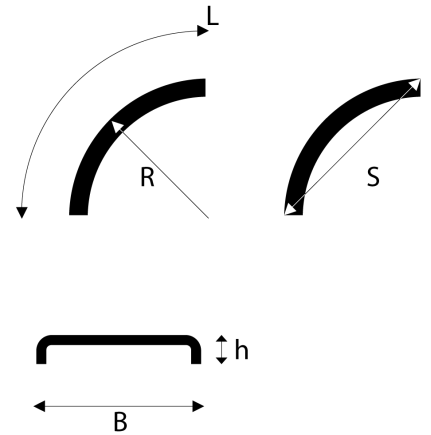

OFF-RD™ - Agri

Lokasuoja 600x1000 R580 OFF-RD

Tuotenumero: 102655 Vanha tuotenumero: 5260100

**Kuvaus**

PARLOK OFF-RD -LOKASUOJAT

Kestävä lokasuojamalli maatalousajoneuvoihin sekä rakennus- ja työkoneisiin:

- Valmistettu PE-HD:stä (korkeatheyksinen polyeteeni), käyttölämpötila -50° C - +80° C
- 3,5 mm ainevahvuuden ansiosta erinomainen iskun- ja kulutuksenkestävyys vaativissakin oloissa
- Erinomainen kemikaalien kestävyys
- Laaja valikoima eri kokoja sekä muita asiakasratkaisuja (pituus, leveys, säde, rei'itys ja muoto)
- Tyylikäs ulkonäkö Parlok Carbon-pintakuviolla
- Pitkä elinkaari ja 100 % kierrätettävissä