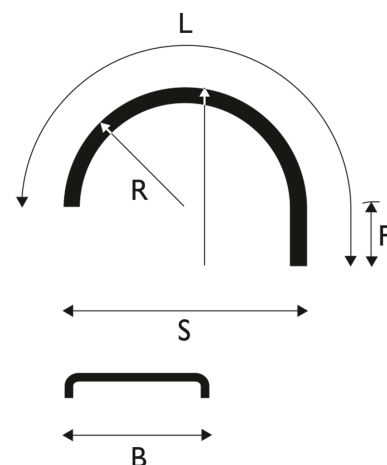

White Line Supra™ - Roiskeenesto

# Lokasuoja 595x1870/1570 R500 WL Supra

Tuotenumero: 102021 Vanha tuotenumero: 5165918

## Kuvaus

Vertailukoodi: 11038-R

**Paino:** 5.2 kg**B:** 595 mm**L:** 1870 mm**R:** 500 mm**S:** 1000 mm**H:** 500 mm**F:** 300 mm**Rengaskoot:**

255/60 R19,5

**Lavakoko:** 1300X2250 mm**Määrä kerroksessa:** 28 kpl**Määrä lavalla:** 84 kpl**Kerroksia per lava:** 3 kpl