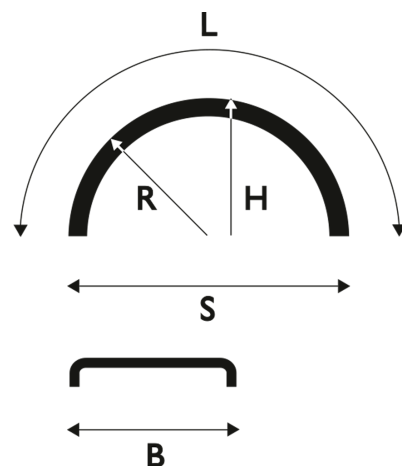

# Lokasuoja 595x1700 R550 WL sininen

Tuotenumero: 101244 Vanha tuotenumero: 101235/5122170NOBBLU

## Kuvaus

Vertailukoodi: 11040-SI

**Paino:** 3.6 kg**B:** 595 mm**L:** 1700 mm**R:** 550 mm**S:** 1100 mm**H:** 530 mm**Rengaskoot:**

10.00 R15

265/70 R17,5

10 R17,5

265/70 R19,5

255/70 R22,5

265/60 R22,5

**Lavakoko:** 1300X2250 mm**Määrä kerroksessa:** 34 kpl**Määrä lavalla:** 102 kpl**Kerroksia per lava:** 3 kpl