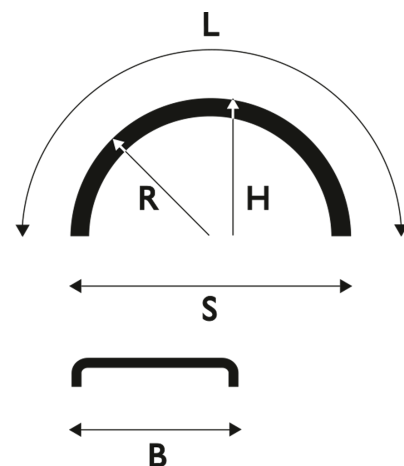

Sininen

Lokasuoja 595x1700 R550 WL sininen

Tuotenumero: 101244 Vanha tuotenumero: 101235/5122170NOBBLU

Kuvaus

Vertailukoodi: 11040-SI

Paino: 3.6 kg**B:** 595 mm**L:** 1700 mm**R:** 550 mm**S:** 1100 mm**H:** 530 mm**Rengaskoot:**

10.00 R15

265/70 R17,5

10 R17,5

265/70 R19,5

255/70 R22,5

265/60 R22,5

Lavakoko: 1300X2250 mm**Määrä kerroksessa:** 34 kpl**Määrä lavalla:** 102 kpl**Kerroksia per lava:** 3 kpl