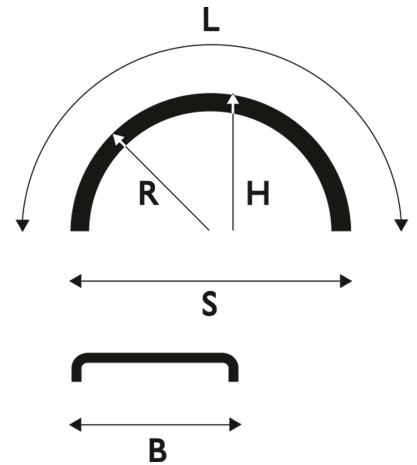

Keltainen

Lokasuoja 595x1700 R550 WL keltainen

Tuotenumero: 101232 Vanha tuotenumero: 51221702WLYEL

Kuvaus

Kampanjahinta!

Saatavilla myöskin kannakkeet sekä roiskeenesto valmiiksi asennettuna!

Kysy lisää myynnistämme tai lähimmältä jälleenmyyjältäsi!

Paino: 3.6 kg**B:** 595 mm**L:** 1700 mm**R:** 550 mm**S:** 1100 mm**H:** 530 mm**Rengaskoot:**

10.00 R15

265/70 R17,5

10 R17,5

265/70 R19,5

255/70 R22,5

265/60 R22,5

Lavakoko: 1300X2250 mm**Määrä kerroksessa:** 34 kpl**Määrä lavalla:** 102 kpl**Kerroksia per lava:** 3 kpl