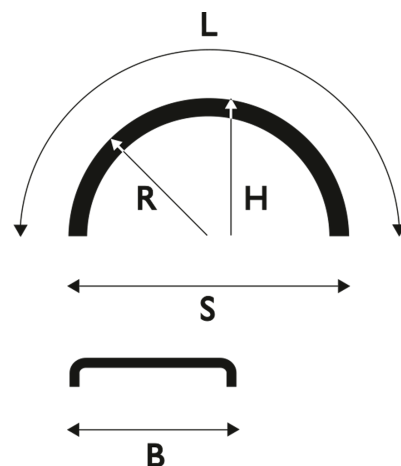

Hopea

**Lokasuoja 595x1700 R550 WL hopea**

Tuotenumero: 101225 Vanha tuotenumero: 51221702WLGREY

**Paino:** 3.6 kg**B:** 595 mm**L:** 1700 mm**R:** 550 mm**S:** 1100 mm**H:** 530 mm**Rengaskoot:**

10.00 R15

265/70 R17,5

10 R17,5

265/70 R19,5

255/70 R22,5

265/60 R22,5

**Lavakoko:** 1300X2250 mm**Määrä kerroksessa:** 34 kpl**Määrä lavalla:** 102 kpl**Kerroksia per lava:** 3 kpl