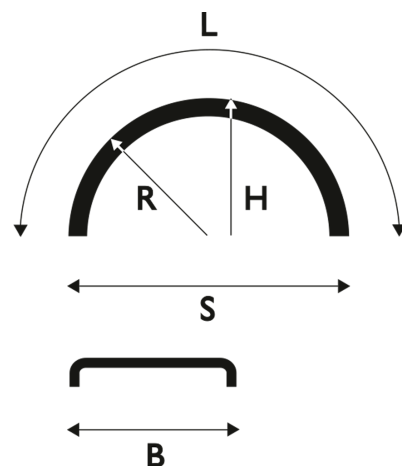

Hopea

Lokasuoja 595x1700 R550 WL hopea

Tuotenumero: 101225 Vanha tuotenumero: 51221702WLGREY

**Paino:** 3.6 kg**B:** 595 mm**L:** 1700 mm**R:** 550 mm**S:** 1100 mm**H:** 530 mm**Rengaskoot:**

10.00 R15

265/70 R17,5

10 R17,5

265/70 R19,5

255/70 R22,5

265/60 R22,5

Lavakoko: 1300X2250 mm**Määrä kerroksessa:** 34 kpl**Määrä lavalla:** 102 kpl**Kerroksia per lava:** 3 kpl

Lisäkuvat