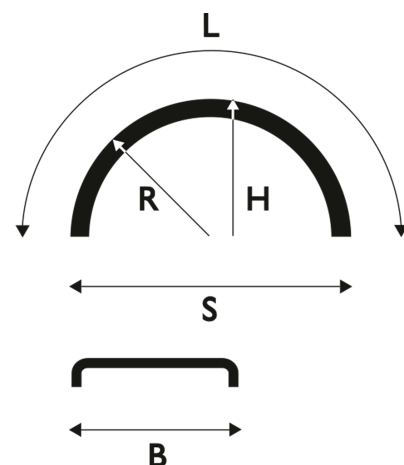

White Line Supra™ - Puolisupra roiskeenesto

Lokasuoja 595x1700 R550 WL puolisupra

Tuotenumero: 102017 Vanha tuotenumero: 5165917HS

Kuvaus

Vertailukoodi: 11040-HS

Paino: 4.5 kg**Lavakoko:** 1300X2250 mm**Määrä kerroksessa:** 30 kpl**Määrä lavalla:** 90 kpl**Kerroksia per lava:** 3 kpl