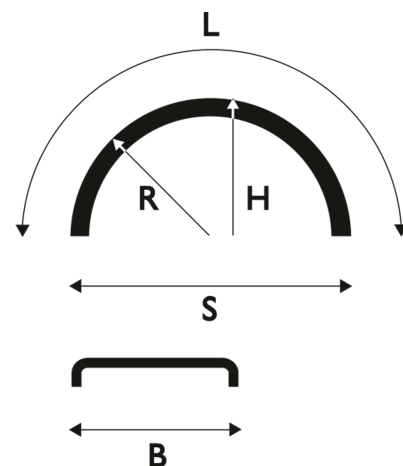

White Line® - Musta

Lokasuoja 595x1700 R550 WL

Tuotenumero: 101222 Vanha tuotenumero: 101243/5122170

**Kuvaus**

Vertailukoodi: 11040

Paino: 3.5 kg**B:** 595 mm**L:** 1700 mm**R:** 550 mm**S:** 1100 mm**H:** 530 mm**Rengaskoot:**

10.00 R15

265/70 R17,5

10 R17,5

265/70 R19,5

255/70 R22,5

265/60 R22,5

Lavakoko: 1300X2250 mm**Määrä kerroksessa:** 34 kpl**Määrä lavalla:** 102 kpl**Kerroksia per lava:** 3 kpl