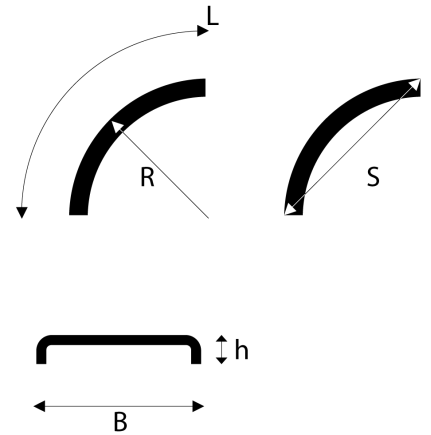

OFF-RD™ - Agri

Lokasuoja 550x950 R550 OFF-RD

Tuotenumero: 102652 Vanha tuotenumero: 5255950

Kuvaus

PARLOK OFF-RD -LOKASUOJAT

Kestävä lokasuojamalli maatalousajoneuvoihin sekä rakennus- ja työkoneisiin:

- Valmistettu PE-HD:stä (korkeatheyksinen polyeteeni), käyttölämpötila -50°C - $+80^{\circ}\text{C}$
- 3,5 mm ainevahvuuden ansiosta erinomainen iskun- ja kulutuksenkestävyys vaativissakin oloissa
- Erinomainen kemikaalien kestävyys
- Laaja valikoima eri kokoja sekä muita asiakasratkaisuja (pituus, leveys, säde, rei'itys ja muoto)
- Tyylikäs ulkonäkö Parlok Carbon-pintakuviolla
- Pitkä elinkaari ja 100 % kierrätettävissä

Paino: 2.5 kg**Lavakoko:** 800x1200 EUR mm**Määrä kerroksessa:** 36 kpl**Määrä lavalla:** 108 kpl**Kerroksia per lava:** 3 kpl**Oy Parlok Trading AB**

Askonkatu 13

15100 LAHTI

Oy Parlok Trading AB

Puh. +358 3 254 2727