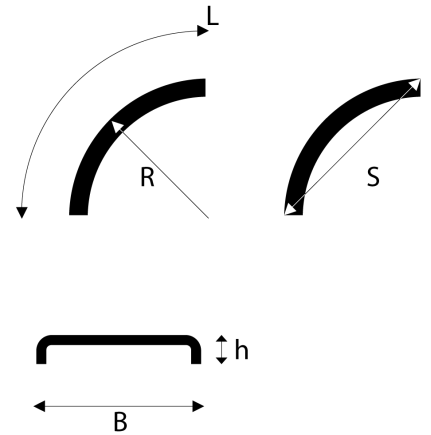

OFF-RD™ - Agri

Lokasuoja 550x950 R550 OFF-RD

Tuotenumero: 102652 Vanha tuotenumero: 5255950

Kuvaus

PARLOK OFF-RD -LOKASUOJAT

Kestävä lokasuojamalli maatalousajoneuvoihin sekä rakennus- ja työkoneisiin:

- Valmistettu PE-HD:stä (korkeatheyksinen polyeteeni), käyttölämpötila -50°C - $+80^{\circ}\text{C}$
- 3,5 mm ainevahvuuden ansiosta erinomainen iskun- ja kulutuksenkestävyys vaativissakin oloissa
- Erinomainen kemikaalien kestävyys
- Laaja valikoima eri kokoja sekä muita asiakasratkaisuja (pituus, leveys, säde, rei'itys ja muoto)
- Tyylikäs ulkonäkö Parlok Carbon-pintakuviolla
- Pitkä elinkaari ja 100 % kierrätettävissä

Paino: 2.5 kg

Lavakoko: 800x1200 EUR mm

Määrä kerroksessa: 36 kpl

Määrä lavalla: 108 kpl

Kerroksia per lava: 3 kpl

Oy Parlok Trading AB

Askonkatu 13

15100 LAHTI

Oy Parlok Trading AB

Puh. +358 3 254 2727

Sähköposti myynti@parlok.fi

Y-tunnus: 0616827-7
Kotipaikka: Lahti Alv. Rek