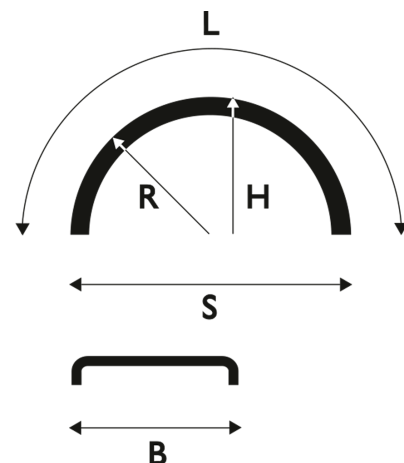

White Line® 1/4 - Lyhyt

Lokasuoja 550x650 R550 WL Quarter

Tuotenumero: 101273 Vanha tuotenumero: 5123000

Kuvaus

Vertailukoodi: 11056

Paino: 1.2 kg**B:** 550 mm**L:** 650 mm**R:** 550 mm**S:** 610 mm**Lavakoko:** 1300X2250 mm**Määrä kerroksessa:** 160 kpl**Määrä lavalla:** 480 kpl**Kerroksia per lava:** 3 kpl