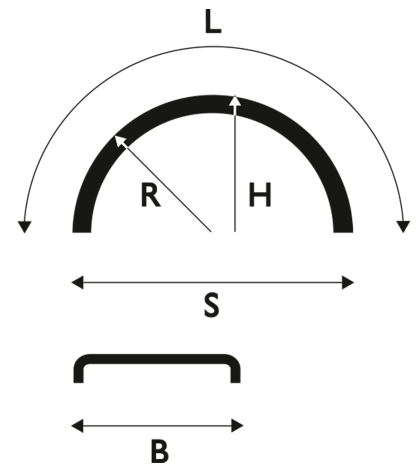

White Line® 1/4 - Lyhyt

Lokasuoja 550x650 R550 WL Quarter

Tuotenumero: 101273 Vanha tuotenumero: 5123000

Kuvaus

Vertailukoodi: 11056

Paino: 1.2 kg**B:** 550 mm**L:** 650 mm**R:** 550 mm**S:** 610 mm**Lavakoko:** 1300X2250 mm**Määrä kerroksessa:** 160 kpl**Määrä lavalla:** 480 kpl**Kerroksia per lava:** 3 kpl