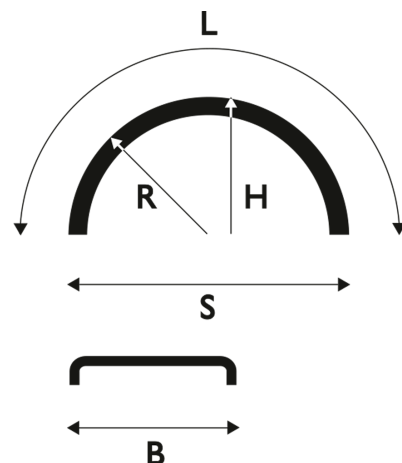

White Line® 1/4 - Lyhyt

# Lokasuoja 550x650 R550 WL Quarter

Tuotenumero: 101273 Vanha tuotenumero: 5123000

## Kuvaus

Vertailukoodi: 11056

**Paino:** 1.2 kg**B:** 550 mm**L:** 650 mm**R:** 550 mm**S:** 610 mm**Lavakoko:** 1300X2250 mm**Määrä kerroksessa:** 160 kpl**Määrä lavalla:** 480 kpl**Kerroksia per lava:** 3 kpl