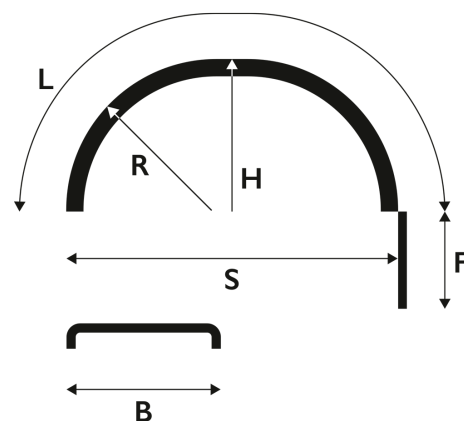

White Line® Ohjaava

Lokasuoja 550x2150/1850 R550 S1250 WL F150**Supra****ohj.aks. F150 Supra**

Tuotenumero: 101718 Vanha tuotenumero: 5161555

**Kuvaus**

Lokasuoja on venytetty F mm siten, että jänneväli (S) = 2 x säde (R) + F

Vertailukoodi: 11059-R

Paino: 5.3 kg
B: 550 mm
L: 2150 mm
R: 550 mm
S: 1250 mm
H: 930 mm
F: 300 mm
Lavakoko: 1300X2250 mm
Määrä kerroksessa: 24 kpl
Määrä lavalla: 96 kpl
Kerroksia per lava: 4 kpl

Lisäkuvat