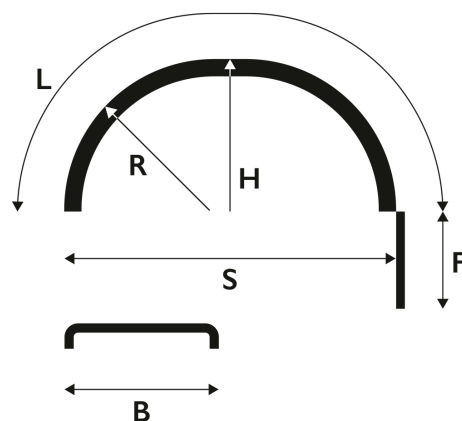

White Line® Ohjaava

Lokasuoja 550x2150/1850 R550 S1250 WL F150**Supra****ohj.aks. F150 Supra**

Tuotenumero: 101718 Vanha tuotenumero: 5161555

**Kuvaus**

Lokasuoja on venytetty F mm siten, että jänneväli (S) = 2 x säde (R) + F

Vertailukoodi: 11059-R

Paino: 5.3 kg
B: 550 mm
L: 2150 mm
R: 550 mm
S: 1250 mm
H: 930 mm
F: 300 mm
Lavakoko: 1300X2250 mm
Määrä kerroksessa: 24 kpl
Määrä lavalla: 96 kpl
Kerroksia per lava: 4 kpl

Lisäkuvat