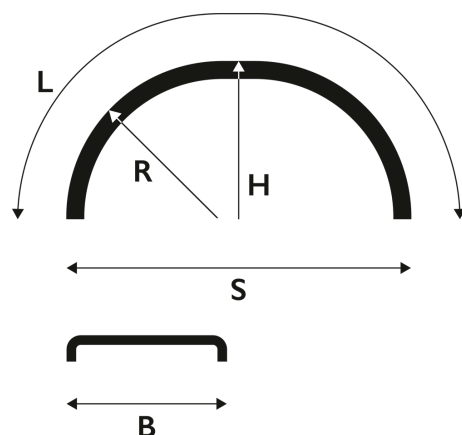

White Line® Ohjaava

Lokasuoja 550x1850 R550 S1250 WL F150 sininen ohj.aks. F150

Tuotenumero: 103179 Vanha tuotenumero: 51215552WLBLU

Kuvaus

Lokasuoja on venytetty F mm siten, että jänneväli (S) = 2 x säde (R) + F

Paino: 3.4 kg
B: 550 mm
L: 1850 mm
R: 550 mm
S: 1250 mm
H: 530 mm
F: 150 mm
Lavakoko: 1300X2250 mm
Määrä kerroksessa: 36 kpl
Määrä lavalla: 144 kpl
Kerroksia per lava: 4 kpl

Lisäkuvat