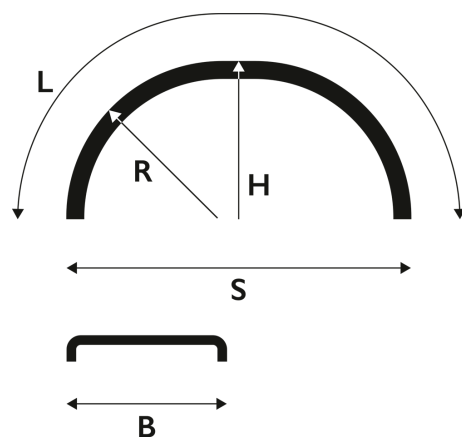

White Line® Ohjaava

Lokasuoja 550x1850 R550 S1250 WL F150 ohj.aks. F150

Tuotenumero: 101200 Vanha tuotenumero: 5121555

Kuvaus

Lokasuoja on venytetty F mm siten, että jänneväli (S) = 2 x säde (R) + F

Vertailukoodi: 11059

Paino: 3.4 kg**B:** 550 mm**L:** 1850 mm**R:** 550 mm**S:** 1250 mm**H:** 530 mm**F:** 150 mm**Lavakoko:** 1450x2250 mm**Määrä kerroksessa:** 36 kpl**Määrä lavalla:** 144 kpl**Kerroksia per lava:** 4 kpl