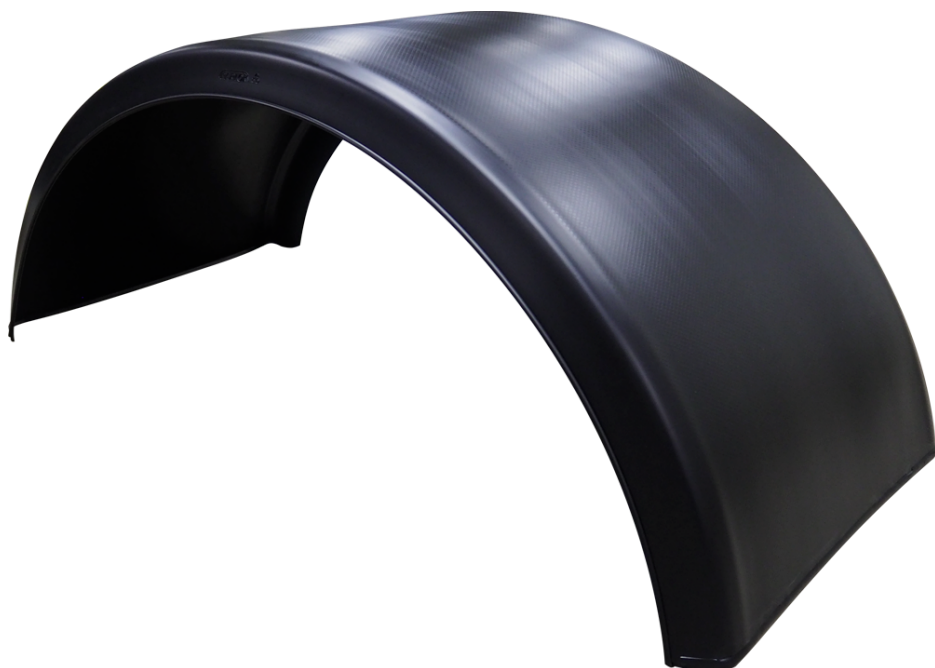

Black Line - Kokomusta

Lokasuoja 550x1700 R550 BL Kokomusta

Tuotenumero: 104228

Lisäkuvat