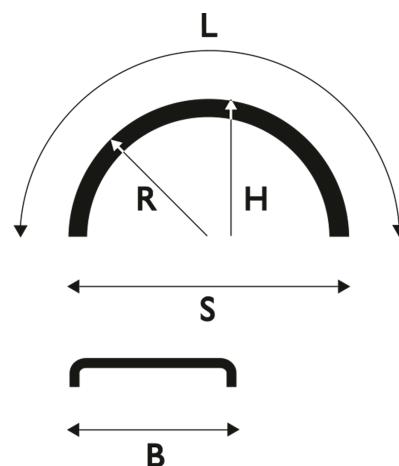

Black Line - Kokomusta

Lokasuoja 550x1700 R550 BL Kokomusta

Tuotenumero: 104228

Lisäkuvat