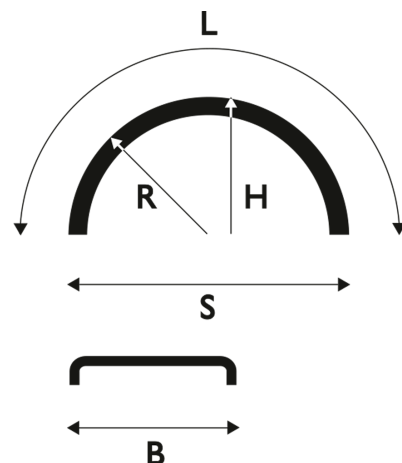

White Line Supra™ - Puolisupra roiskeenesto

Lokasuoja 550x1700 R500 WL puolisupra

Tuotenumero: 101966 Vanha tuotenumero: 5165517HS

Kuvaus

Vertailukoodi: 11054-HS

Paino: 4.4 kg**Lavakoko:** 1300X2250 mm**Määrä kerroksessa:** 30 kpl**Määrä lavalla:** 90 kpl**Kerroksia per lava:** 3 kpl