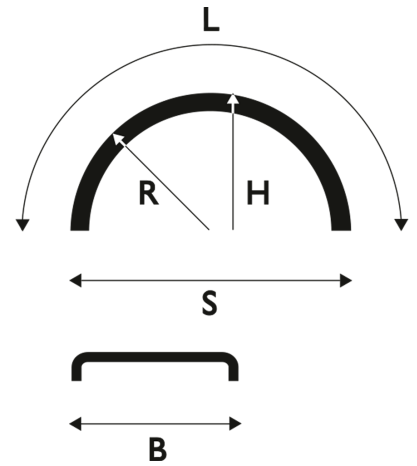

White Line® - Musta

**Lokasuoja 550x1500 R500 WL**

Tuotenumero: 101286

**Paino:** 2.6 kg**Lavakoko:** 1000x2250 mm**Määrä kerroksessa:** 36 kpl**Määrä lavalla:** 144 kpl**Kerroksia per lava:** 4 kpl