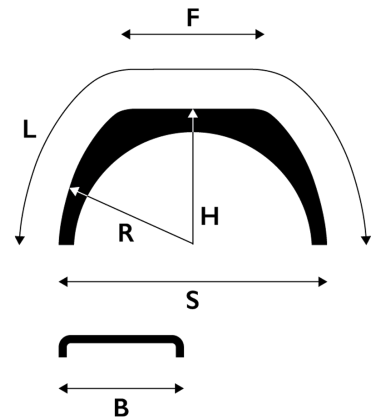

FlatTop

Lokasuoja 510x1770 R530 FT

Tuotenumero: 100248 Vanha tuotenumero: 100253/5023950

**Kuvaus**

Nominaalisäde = 530 mm

Vertailukoodi: 11405

Paino: 3.5 kg**B:** 510 mm**L:** 1770 mm**R:** 530 mm**S:** 1050 mm**H:** 560 mm**F:** 530 mm**Rengaskoot:**

8.25 R16

9.00 R16

255/100 R16

8.25 R17

225/75 R17,5

235/75 R17,5

245/75 R17,5

245/70 R17,5

Y-tunnus: 0616827-7
Kotipaikka: Lahti Alv. Rek

245/70 R19,5
9.5 R19,5
10 R19,5
7.00 R20
7.50 R20
8.25 R20
8 R22,5
9/70 R22,5
10/70 R22,5
8 R17,5
8 R19,5
9 R17,5

Lavakoko: 1000x2250 mm

Määrä kerroksessa: 30 kpl

Määrä lavalla: 120 kpl

Kerroksia per lava: 4 kpl