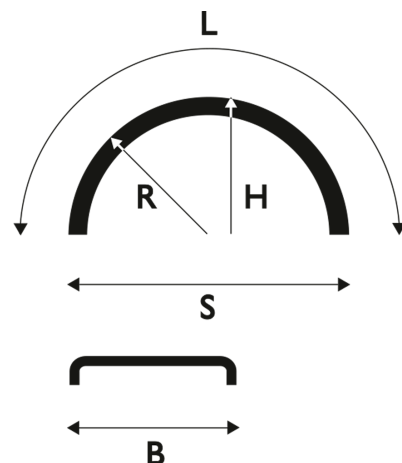

White Line® 1/4 - Lyhyt

# Lokasuoja 500x650 R500 WL Quarter

Tuotenumero: 101315 Vanha tuotenumero: 5124000

## Kuvaus

Vertailukoodi: 11061

**Paino:** 1 kg**B:** 500 mm**L:** 650 mm**R:** 500 mm**S:** 600 mm**Lavakoko:** 1300X2250 mm**Määrä kerroksessa:** 160 kpl**Määrä lavalla:** 480 kpl**Kerroksia per lava:** 3 kpl