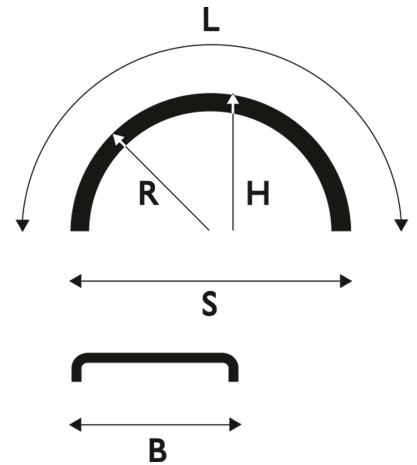

White Line® - Musta

Lokasuoja 500x2140 R685 WL

Tuotenumero: 101358 Vanha tuotenumero: 101361/5124214

Kuvaus

Vertailukoodi: 11057

Paino: 3.1 kg**B:** 500 mm**L:** 2140 mm**R:** 685 mm**S:** 1370 mm**H:** 670 mm**Rengaskoot:**

445/65 R19,5

18 R19,5

19.5 R19,5

475/80 R20

475/60 R20

445/75 R22,5

445/65 R22,5

18 R22,5