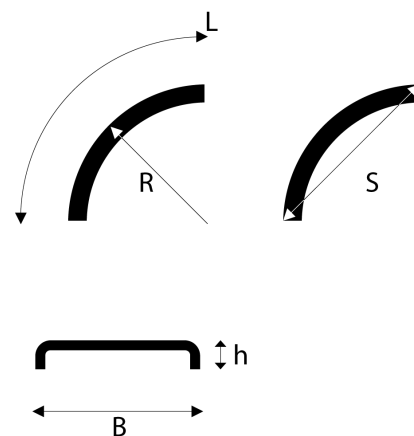

OFF-RDTM - Agri**Lokasuoja 500x2140 R685 OFF-RD**

Tuotenumero: 102650

**Lavakoko:** 1450x2250 mm**Määrä kerroksessa:** 34 kpl**Määrä lavalla:** 136 kpl**Kerroksia per lava:** 4 kpl

Lisäkuvat