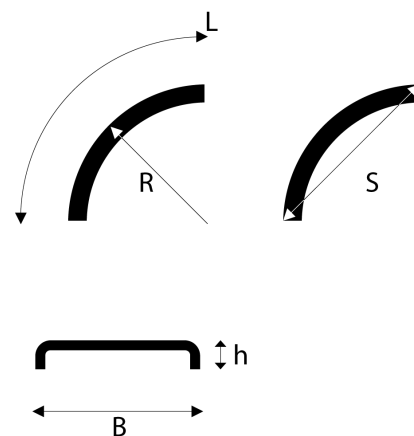

OFF-RDTM - Agri**Lokasuoja 500x2140 R685 OFF-RD**

Tuotenumero: 102650

Lavakoko: 1450x2250 mm
Määrä kerroksessa: 34 kpl
Määrä lavalla: 136 kpl
Kerroksia per lava: 4 kpl

Lisäkuvat