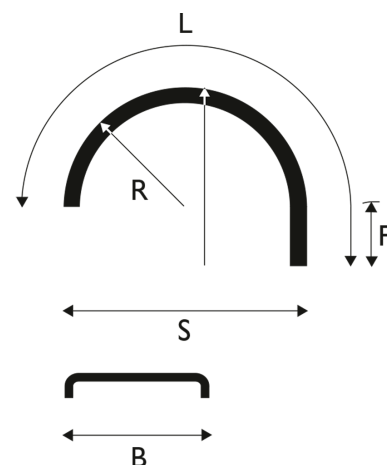

White Line Supra™ - Roiskeenesto

Lokasuoja 500x2000/1700 R550**Supra kokoonpano**

Tuotenumero: 101941 Vanha tuotenumero: 5165021

**Kuvaus**

Vertailukoodi: 11058-R

Paino: 4 kg
B: 500 mm
L: 2000 mm
R: 550 mm
S: 1100 mm
H: 830 mm
F: 300 mm
B1: 225 mm
L1: 730 mm
Rengaskoot:
6.50 R20
7.00 R20
215/75 R22,5
9/70 R22,5
9 R19,5

Lavakoko: 1300X2250 mm

Määrä kerroksessa: 28 kpl

Määrä lavalla: 112 kpl

Kerroksia per lava: 4 kpl