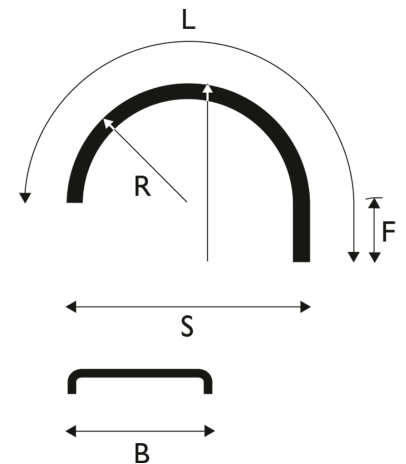

White Line Supra™ - Roiskeenesto

**Lokasuoja 500x2000/1700 R550****Supra kokoonpano**

Tuotenumero: 101941 Vanha tuotenumero: 5165021

**Kuvaus**

Vertailukoodi: 11058-R

**Paino:** 4 kg  
**B:** 500 mm  
**L:** 2000 mm  
**R:** 550 mm  
**S:** 1100 mm  
**H:** 830 mm  
**F:** 300 mm  
**B1:** 225 mm  
**L1:** 730 mm  
**Rengaskoot:**  
6.50 R20  
7.00 R20  
215/75 R22,5  
9/70 R22,5

9 R19,5

**Lavakoko:** 1300X2250 mm

**Määrä kerroksessa:** 28 kpl

**Määrä lavalla:** 112 kpl

**Kerroksia per lava:** 4 kpl