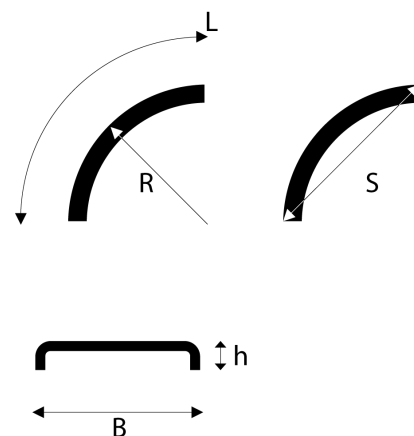

OFF-RD™ - Agri

Lokasuoja 500x1600 R800 OFF-RD

Tuotenumero: 102649 Vanha tuotenumero: 5250160

Kuvaus

PARLOK OFF-RD -LOKASUOJAT

Kestävä lokasuojamalli maatalousajoneuvoihin sekä rakennus- ja työkoneisiin:

- Valmistettu PE-HD:stä (korkeatheyksinen polyeteeni), käyttölämpötila -50°C - $+80^{\circ}\text{C}$
- 3,5 mm ainevahvuuden ansiosta erinomainen iskun- ja kulutuksenkestävyys vaativissakin oloissa
- Erinomainen kemikaalien kestävyys
- Laaja valikoima eri kokoja sekä muita asiakasratkaisuja (pituus, leveys, säde, rei'itys ja muoto)
- Tyylikäs ulkonäkö Parlok Carbon-pintakuviolla
- Pitkä elinkaari ja 100 % kierrätettävissä

Paino: 3.4 kg**Lavakoko:** 1350x1200 mm**Määrä kerroksessa:** 26 kpl**Määrä lavalla:** 104 kpl**Kerroksia per lava:** 4 kpl**Oy Parlok Trading AB**

Askonkatu 13

15100 LAHTI

Oy Parlok Trading AB

Puh. +358 3 254 2727