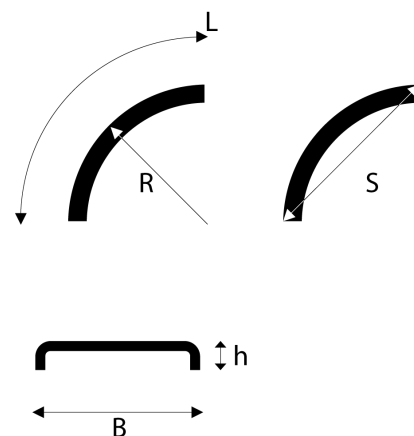

OFF-RD™ - Agri

Lokasuoja 500x1450 R800 OFF-RD

Tuotenumero: 102648 Vanha tuotenumero: 5250145

Kuvaus

PARLOK OFF-RD -LOKASUOJAT

Kestävä lokasuojamalli maatalousajoneuvoihin sekä rakennus- ja työkoneisiin:

- Valmistettu PE-HD:stä (korkeatheyksinen polyeteeni), käyttölämpötila -50°C - $+80^{\circ}\text{C}$
- 3,5 mm ainevahvuuden ansiosta erinomainen iskun- ja kulutuksenkestävyys vaativissakin oloissa
- Erinomainen kemikaalien kestävyys
- Laaja valikoima eri kokoja sekä muita asiakasratkaisuja (pituus, leveys, säde, rei'itys ja muoto)
- Tyylikäs ulkonäkö Parlok Carbon-pintakuviolla
- Pitkä elinkaari ja 100 % kierrätettävissä

Paino: 3.1 kg**Lavakoko:** 1350x1200 mm**Määrä kerroksessa:** 30 kpl**Määrä lavalla:** 120 kpl**Kerroksia per lava:** 4 kpl

Lisäkuvat