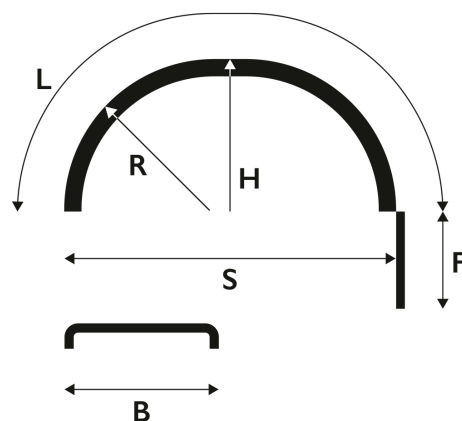

White Line® Ohjaava

**Lokasuoja 480x2250/1950 R580 S1310 WL F150****Supra****ohj.aks. F150 Supra**

Tuotenumero: 101711 Vanha tuotenumero: 5161548

**Kuvaus**

Lokasuoja on venytetty F mm siten, että jänneväli (S) = 2 x säde (R) + F

**Paino:** 5.3 kg**B:** 480 mm**L:** 2250 mm**R:** 580 mm**S:** 1310 mm**H:** 980 mm**F:** 300 mm**Lavakoko:** 1450x2250 mm**Määrä kerroksessa:** 24 kpl**Määrä lavalla:** 96 kpl**Kerroksia per lava:** 4 kpl