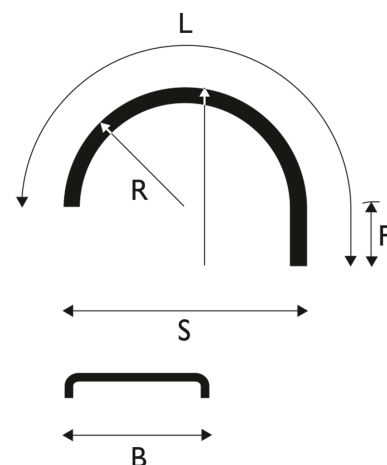

White Line Supra™ - Roiskeenesto

Lokasuoja 480x2100/1800 R580 WL Supra

Tuotenumero: 101897 Vanha tuotenumero: 5164821

Kuvaus

Vertailukoodi: 11062-R

Paino: 4.4 kg**B:** 480 mm**L:** 2100 mm**R:** 580 mm**S:** 1160 mm**H:** 780 mm**F:** 300 mm**Rengaskoot:**

7.50 R20

8 R22,5

425/55 R19,5

435/50 R19,5

445/45 R19,5

455/55 R22,5

445/50 R22,5

415/45 R22,5

435/45 R22,5

455/45 R22,5

445/40 R22,5

455/40 R22,5

Lavakoko: 1300X2250 mm

Määrä kerroksessa: 28 kpl

Määrä lavalla: 112 kpl

Kerroksia per lava: 4 kpl