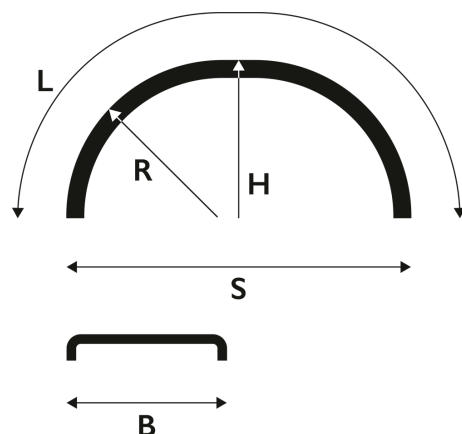

# Lokasuoja 480x1950 R580 S1310 WL F150 punainen ohj.aks. F150

Tuotenumero: 101194

## Kuvaus

Lokasuoja on venytetty F mm siten, että jänneväli (S) = 2 x säde (R) + F

**Paino:** 5.3 kg  
**Lavakoko:** 1300X2250 mm  
**Määrä kerroksessa:** 40 kpl  
**Määrä lavalla:** 160 kpl  
**Kerroksia per lava:** 4 kpl