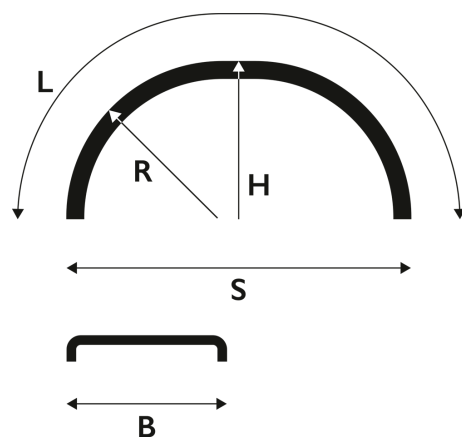

White Line® Ohjaava

Lokasuoja 480x1950 R580 S1310 WL F150 ohj.aks. F150

Tuotenumero: 101190 Vanha tuotenumero: 5121548

Kuvaus

Lokasuoja on venytetty F mm siten, että jänneväli (S) = $2 \times$ säde (R) + F

Vertailukoodi: 11256

Paino: 3.1 kg

B: 480 mm

L: 1950 mm

R: 580 mm

S: 1310 mm

H: 580 mm

F: 150 mm

Lavakoko: 1300X2250 mm

Määrä kerroksessa: 40 kpl

Määrä lavalla: 160 kpl

Kerroksia per lava: 4 kpl