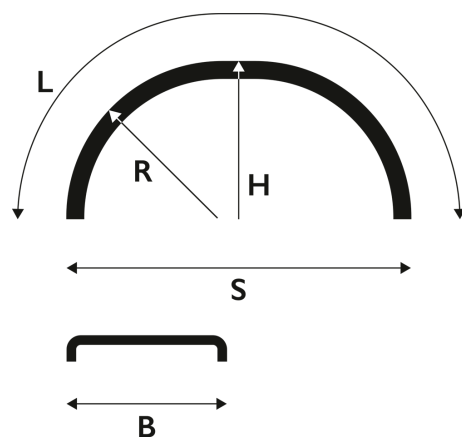

White Line® Ohjaava

Lokasuoja 480x1950 R580 S1310 WL F150 ohj.aks. F150

Tuotenumero: 101190 Vanha tuotenumero: 5121548

Kuvaus

Lokasuoja on venytetty F mm siten, että jänneväli (S) = $2 \times$ säde (R) + F

Vertailukoodi: 11256

Paino: 3.1 kg**B:** 480 mm**L:** 1950 mm**R:** 580 mm**S:** 1310 mm**H:** 580 mm**F:** 150 mm**Lavakoko:** 1300X2250 mm**Määrä kerroksessa:** 40 kpl**Määrä lavalla:** 160 kpl**Kerroksia per lava:** 4 kpl