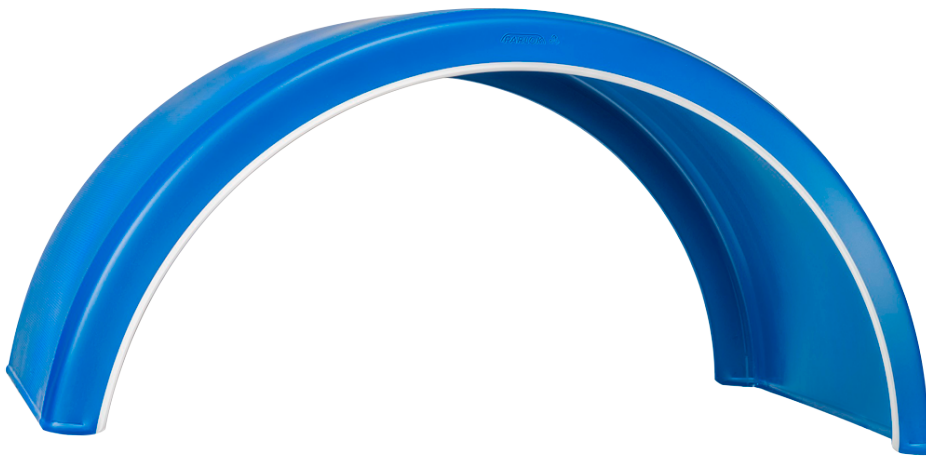

Sininen

Lokasuoja 480x1800 R580 WL sininen

Tuotenumero: 101396 Vanha tuotenumero: 101392/5124818NOBBLU

**Kuvaus**

Vertailukoodi: 11062-SI

Paino: 2.9 kg**B:** 480 mm**L:** 1800 mm**R:** 580 mm**S:** 1160 mm**H:** 580 mm**Rengaskoot:**