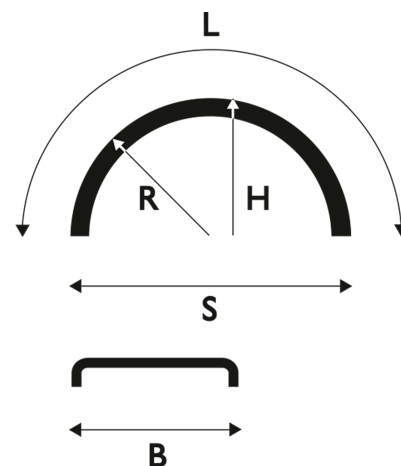

Punainen

Lokasuoja 480x1800 R580 WL punainen

Tuotenumero: 101398 Vanha tuotenumero: 5124818RED

Kuvaus

Vertailukoodi: 11062-PU

Paino: 2.9 kg**B:** 480 mm**L:** 1800 mm**R:** 580 mm**S:** 1160 mm**H:** 580 mm**Rengaskoot:**

7.50 R20

8 R22,5

425/55 R19,5

435/50 R19,5

445/45 R19,5

455/55 R22,5

445/50 R22,5

415/45 R22,5

435/45 R22,5

455/45 R22,5

445/40 R22,5

455/40 R22,5

Lavakoko: 1300X2250 mm

Määrä kerroksessa: 40 kpl

Määrä lavalla: 160 kpl

Kerroksia per lava: 4 kpl