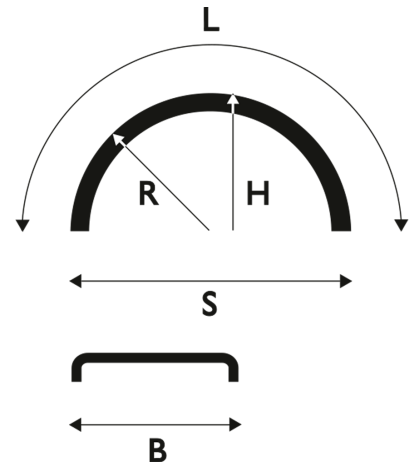

Keltainen

Lokasuoja 480x1800 R580 WL keltainen

Tuotenumero: 101391 Vanha tuotenumero: 51248182WLYEL

Kuvaus

Kampanjahinta!

Saatavilla myöskin kannakkeet sekä roiskeenesto valmiiksi asennettuna!

Kysy lisää myynnistämme tai lähimmältä jälleenmyyjältäsi!

Paino: 2.9 kg**B:** 480 mm**L:** 1800 mm**R:** 580 mm**S:** 1160 mm**H:** 580 mm**Rengaskoot:**

7.50 R20

8 R22,5

425/55 R19,5

435/50 R19,5

445/45 R19,5

455/55 R22,5

445/50 R22,5