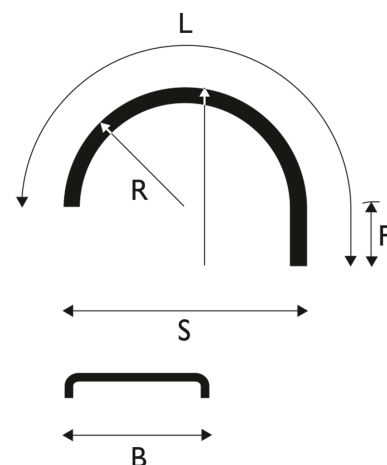

White Line Supra™ - Puolisupra roiskeenesto

Lokasuoja 480x1800 R580 WL HS kokoonpano puolisupra kokoonpano

Tuotenumero: 101896 Vanha tuotenumero: 5164818HS

**Paino:** 3.5 kg**Rengaskoot:**

7.50 R20

8 R22,5

425/55 R19,5

435/50 R19,5

445/45 R19,5

455/55 R22,5

445/50 R22,5

415/45 R22,5

435/45 R22,5

455/45 R22,5

445/40 R22,5

455/40 R22,5

Lavakoko: 1300X2250 mm**Määrä kerroksessa:** 30 kpl

Määrä lavalla: 120 kpl

Kerroksia per lava: 4 kpl