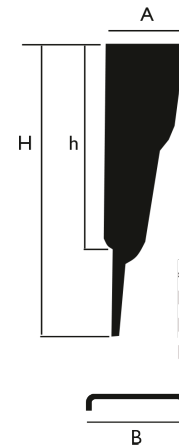

Spat - Suora

# Lokasuoja 460x400 SPAT Suora

Tuotenumero: 100284 Vanha tuotenumero: 5026375

Tuotenumero	B	H	h	A
104570	720	670	150	
104629	680	670	150	
100281	500	600	100	
100283	460	630	100	
100284	460	400	400	100
100285	280	630	100	
100286	200	400	400	100

**Paino:** 1.2 kg  
**B:** 460 mm  
**A:** 100 mm  
**H:** 400 mm  
**Lavakoko:** 800x1200 EUR mm  
**Määrä kerroksessa:** 32 kpl  
**Määrä lavalla:** 96 kpl  
**Kerroksia per lava:** 3 kpl