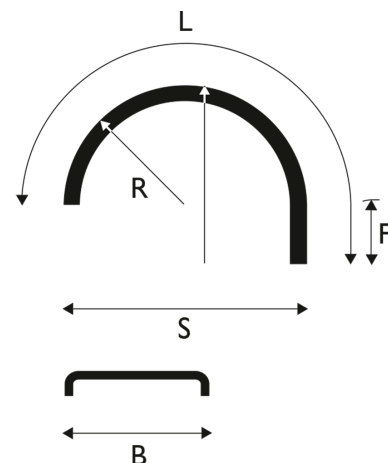

White Line Supra™ - Roiskeenesto

Lokasuoja 455x2490/2090 R685 WL Supra

Tuotenumero: 101882 Vanha tuotenumero: 5164524

Kuvaus

Vertailukoodi: 11041-R

Paino: 4.6 kg**B:** 455 mm**L:** 2490 mm**R:** 685 mm**S:** 1370 mm**H:** 1090 mm**F:** 400 mm**Lavakoko:** 1450x2250 mm**Määrä kerroksessa:** 24 kpl**Määrä lavalla:** 96 kpl**Kerroksia per lava:** 4 kpl