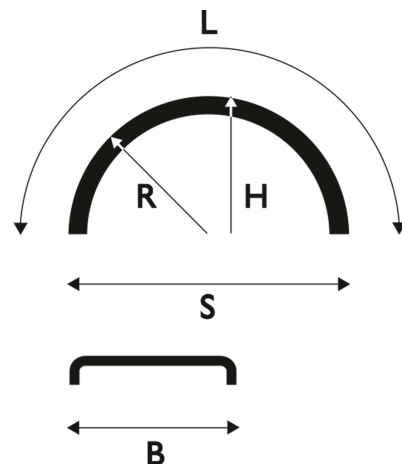

White Line® - Musta

**Lokasuoja 455x2090 R685 WL**

Tuotenumero: 101435 Vanha tuotenumero: 101437/5125020

**Kuvaus**

Vertailukoodi: 11042

**Paino:** 3.3 kg**B:** 455 mm**L:** 2090 mm**R:** 685 mm**S:** 1350 mm**H:** 655 mm**Rengaskoot:**

13.00 R20

395/85 R20

425/65 R22,5

16.5 R22,5

12.00 R24

14/80 R24,5

**Lavakoko:** 1450x2250 mm**Määrä kerroksessa:** 34 kpl**Määrä lavalla:** 136 kpl**Kerroksia per lava:** 4 kpl