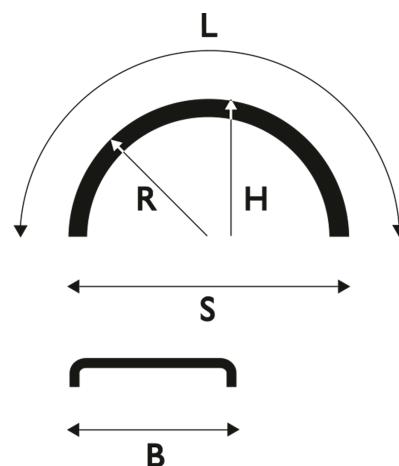

Black Line - Kokomusta

Lokasuoja 455x2090 R685 BL Kokomusta

Tuotenumero: 104226

**Paino:** 3.3 kg**Lavakoko:** 1450x2250 mm**Määrä kerroksessa:** 34 kpl**Määrä lavalla:** 136 kpl**Kerroksia per lava:** 4 kpl

Lisäkuvat