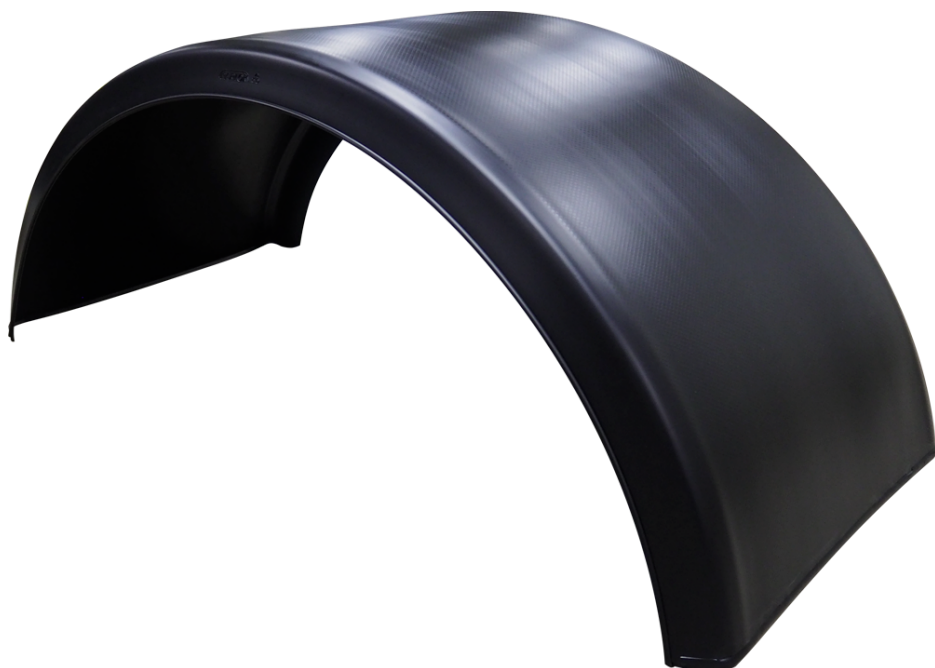

Black Line - Kokomusta

Lokasuoja 455x2090 R685 BL Kokomusta

Tuotenumero: 104226

**Paino:** 3.3 kg**Lavakoko:** 1450x2250 mm**Määrä kerroksessa:** 34 kpl**Määrä lavalla:** 136 kpl**Kerroksia per lava:** 4 kpl

Lisäkuvat