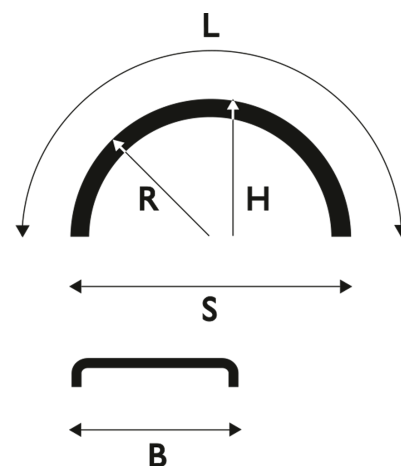

Black Line - Kokomusta

Lokasuoja 455x2090 R685 BL Kokomusta

Tuotenumero: 104226

**Paino:** 3.3 kg**Lavakoko:** 1450x2250 mm**Määrä kerroksessa:** 34 kpl**Määrä lavalla:** 136 kpl**Kerroksia per lava:** 4 kpl

Lisäkuvat