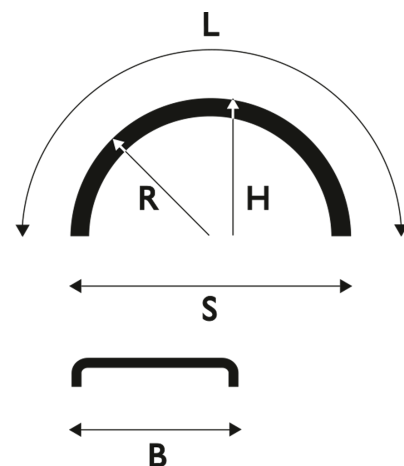

White Line® - Musta

Lokasuoja 455x1600 R510 WL

Tuotenumero: 101424 Vanha tuotenumero: 101426/5125000

Kuvaus

Vertailukoodi: 11063

Paino: 2.4 kg**B:** 455 mm**L:** 1600 mm**R:** 510 mm**S:** 960 mm**H:** 525 mm**Rengaskoot:**

7.00 R16

205/65 R17,5

8 R17,5

7 R19,5

Lavakoko: 1000x2250 mm**Määrä kerroksessa:** 36 kpl**Määrä lavalla:** 144 kpl**Kerroksia per lava:** 4 kpl