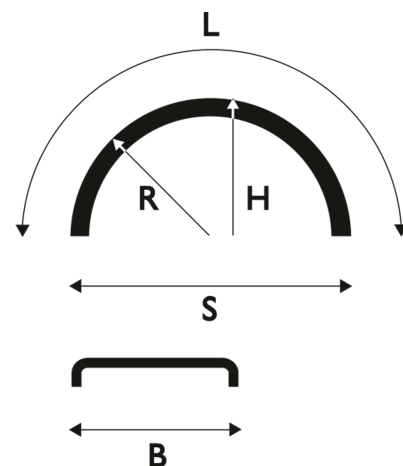

White Line® - Musta

Lokasuoja 455x1600 R510 WL

Tuotenumero: 101424 Vanha tuotenumero: 101426/5125000

Kuvaus

Vertailukoodi: 11063

Paino: 2.4 kg**B:** 455 mm**L:** 1600 mm**R:** 510 mm**S:** 960 mm**H:** 525 mm**Rengaskoot:**

7.00 R16

205/65 R17,5

8 R17,5

7 R19,5

Lavakoko: 1000x2250 mm**Määrä kerroksessa:** 36 kpl**Määrä lavalla:** 144 kpl**Kerroksia per lava:** 4 kpl