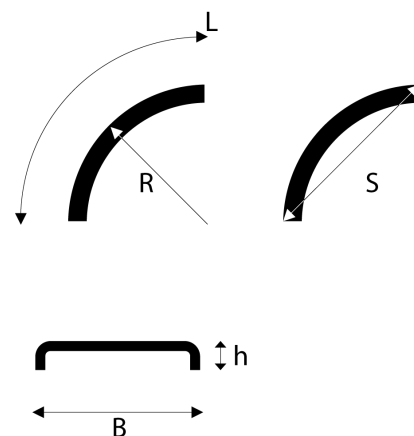

OFF-RD™ - Agri

Lokasuoja 455x1400 R750 OFF-RD

Tuotenumero: 102647 Vanha tuotenumero: 5245140

Kuvaus

PARLOK OFF-RD -LOKASUOJAT

Kestävä lokasuojamalli maatalousajoneuvoihin sekä rakennus- ja työkoneisiin:

- Valmistettu PE-HD:stä (korkeatheyksinen polyeteeni), käyttölämpötila -50°C - $+80^{\circ}\text{C}$
- 3,5 mm ainevahvuuden ansiosta erinomainen iskun- ja kulutuksenkestävyys vaativissakin oloissa
- Erinomainen kemikaalien kestävyys
- Laaja valikoima eri kokoja sekä muita asiakasratkaisuja (pituus, leveys, säde, rei'itys ja muoto)
- Tyylikäs ulkonäkö Parlok Carbon-pintakuviolla
- Pitkä elinkaari ja 100 % kierrätettävissä

Paino: 2.7 kg**Lavakoko:** 1350x1200 mm**Määrä kerroksessa:** 30 kpl**Määrä lavalla:** 120 kpl**Kerroksia per lava:** 4 kpl**Oy Parlok Trading AB**

Askonkatu 13

15100 LAHTI

Oy Parlok Trading AB

Puh. +358 3 254 2727