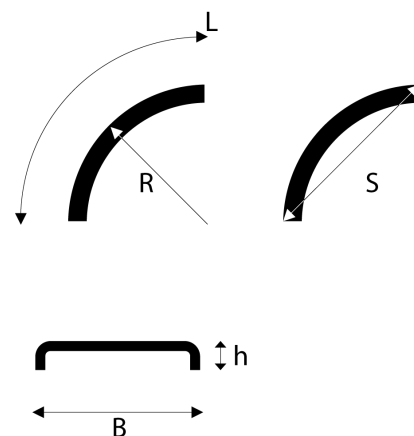

OFF-RD™ - Agri

Lokasuoja 455x1200 R685 OFF-RD

Tuotenumero: 102646 Vanha tuotenumero: 5245120

Kuvaus

PARLOK OFF-RD -LOKASUOJAT

Kestävä lokasuojamalli maatalousajoneuvoihin sekä rakennus- ja työkoneisiin:

- Valmistettu PE-HD:stä (korkeatheyksinen polyeteeni), käyttölämpötila -50°C - $+80^{\circ}\text{C}$
- 3,5 mm ainevahvuuden ansiosta erinomainen iskun- ja kulutuksenkestävyys vaativissakin oloissa
- Erinomainen kemikaalien kestävyys
- Laaja valikoima eri kokoja sekä muita asiakasratkaisuja (pituus, leveys, säde, rei'itys ja muoto)
- Tyylikäs ulkonäkö Parlok Carbon-pintakuviolla
- Pitkä elinkaari ja 100 % kierrätettävissä

Paino: 2.3 kg**Lavakoko:** 1350x1200 mm**Määrä kerroksessa:** 36 kpl**Määrä lavalla:** 144 kpl**Kerroksia per lava:** 4 kpl**Oy Parlok Trading AB**

Askonkatu 13

15100 LAHTI

Oy Parlok Trading AB

Puh. +358 3 254 2727