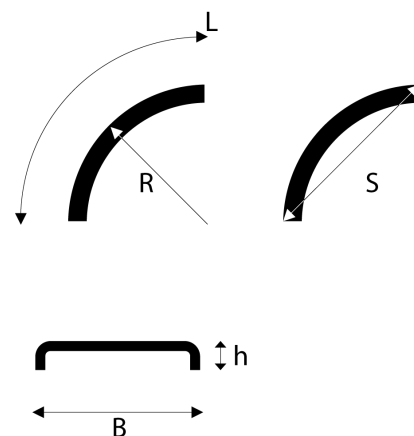

OFF-RD™ - Agri

Lokasuoja 455x1200 R685 OFF-RD

Tuotenumero: 102646 Vanha tuotenumero: 5245120

Kuvaus

PARLOK OFF-RD -LOKASUOJAT

Kestävä lokasuojamalli maatalousajoneuvoihin sekä rakennus- ja työkoneisiin:

- Valmistettu PE-HD:stä (korkeatheyksinen polyeteeni), käyttölämpötila -50° C - +80° C
- 3,5 mm ainevahvuuden ansiosta erinomainen iskun- ja kulutuksenkestävyys vaativissakin oloissa
- Erinomainen kemikaalien kestävyys
- Laaja valikoima eri kokoja sekä muita asiakasratkaisuja (pituus, leveys, säde, rei'itys ja muoto)
- Tyylikäs ulkonäkö Parlok Carbon-pintakuviolla
- Pitkä elinkaari ja 100 % kierrätettävissä

Paino: 2.3 kg**Lavakoko:** 1350x1200 mm**Määrä kerroksessa:** 36 kpl**Määrä lavalla:** 144 kpl**Kerroksia per lava:** 4 kpl**Oy Parlok Trading AB**

Askonkatu 13

15100 LAHTI

Oy Parlok Trading AB

Puh. +358 3 254 2727