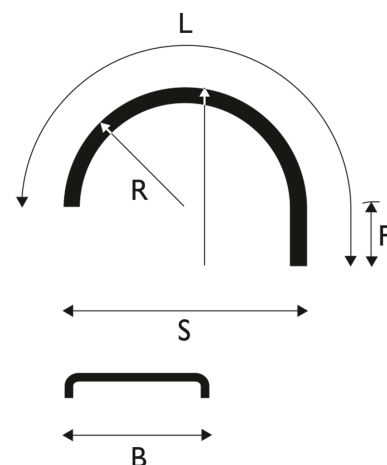

White Line Supra™ - Roiskeenesto

Lokasuoja 450x2300/1900 R650 WL Supra

Tuotenumero: 101870 Vanha tuotenumero: 5164522

Kuvaus

Vertailukoodi: 11044-R

Paino: 4.4 kg**B:** 430 mm**L:** 2200 mm**R:** 650 mm**S:** 1300 mm**H:** 880 mm**F:** 300 mm**Rengaskoot:**

16.5 R19,5

12.00 R20

14.75/80 R20

15.5/80 R20

365/80 R20

385/65 R22,5

13 R22,5

11.00 R24

Lavakoko: 1450x2250 mm

Määrä kerroksessa: 24 kpl

Määrä lavalla: 96 kpl

Kerroksia per lava: 4 kpl