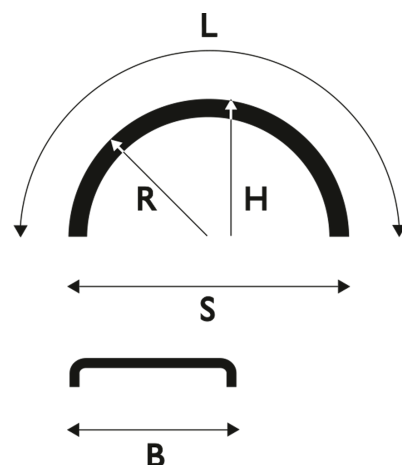

White Line® - Musta

**Lokasuoja 450x2100 R670 WL  
(06/2022 R650)**

Tuotenumero: 101463 Vanha tuotenumero: 101464/5125210

**Paino:** 3.1 kg**B:** 450 mm**L:** 2100 mm**R:** 670 mm**S:** 1300 mm**H:** 680 mm**Rengaskoot:**

16.5 R19,5

12.00 R20

14.75/80 R20

15.5/80 R20

365/80 R20

385/65 R22,5

13 R22,5

11.00 R24

**Lavakoko:** 1300X2250 mm

**Määrä kerroksessa:** 34 kpl

**Määrä lavalla:** 136 kpl

**Kerroksia per lava:** 4 kpl