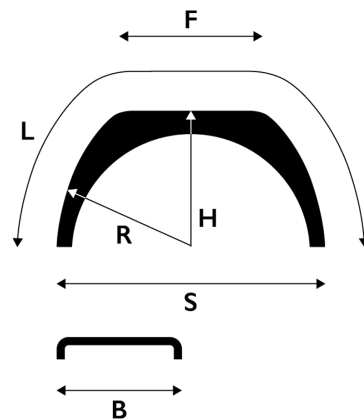

FlatTop

**Lokasuoja 450x1570 R470 FT**

Tuotenumero: 100271 Vanha tuotenumero: 100274/5025137

**Kuvaus**

Nominaalisäde = 470 mm

Sisäreunan säde = 425 mm

Vertailukoodi: 11403

**Paino:** 3 kg**B:** 450 mm**L:** 1570 mm**R:** 470 mm**S:** 950 mm**H:** 460 mm**F:** 440 mm**Rengaskoot:**

205/65 R17,5

**Lavakoko:** 1000x2250 mm**Määrä kerroksessa:** 30 kpl**Määrä lavalla:** 120 kpl**Kerroksia per lava:** 4 kpl