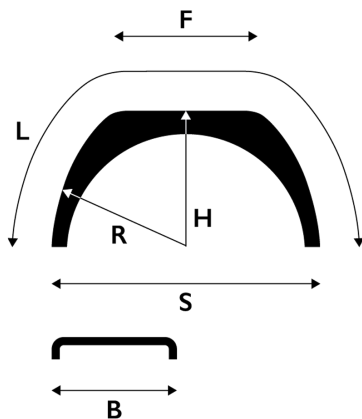

FlatTop

**Lokasuoja 450x1570 R470 FT**

Tuotenumero: 100271 Vanha tuotenumero: 100274/5025137

**Kuvaus**

Nominaalisäde = 470 mm

Sisäreunan säde = 425 mm

Vertailukoodi: 11403

**Paino:** 3 kg**B:** 450 mm**L:** 1570 mm**R:** 470 mm**S:** 950 mm**H:** 460 mm**F:** 440 mm**Rengaskoot:**

205/65 R17,5

**Lavakoko:** 1000x2250 mm**Määrä kerroksessa:** 30 kpl**Määrä lavalla:** 120 kpl**Kerroksia per lava:** 4 kpl