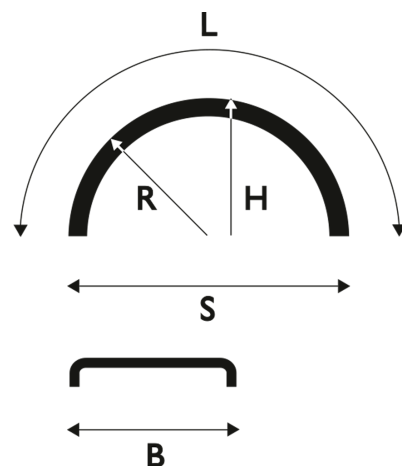

White Line® - Musta

Lokasuoja 450x1400 R450 WL

Tuotenumero: 101453 Vanha tuotenumero: 5125140

Kuvaus

Vertailukoodi: 11065

Paino: 2.1 kg**B:** 450 mm**L:** 1400 mm**R:** 450 mm**S:** 840 mm**H:** 450 mm**Lavakoko:** 1000x2250 mm**Määrä kerroksessa:** 36 kpl**Määrä lavalla:** 144 kpl**Kerroksia per lava:** 4 kpl