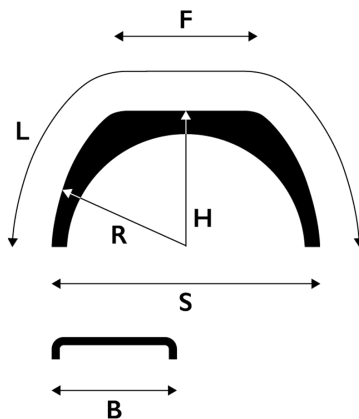

FlatTop

Lokasuoja 450x1400 R420 FT

Tuotenumero: 100264 Vanha tuotenumero: 100267/5025135

**Kuvaus**

Nominaalisäde = 420 mm

Sisäreunan säde = 345 mm

Vertailukoodi: 11400

Paino: 3 kg**B:** 450 mm**L:** 1400 mm**R:** 420 mm**S:** 840 mm**H:** 440 mm**F:** 330 mm**Lavakoko:** 1000x2250 mm**Määrä kerroksessa:** 40 kpl**Määrä lavalla:** 160 kpl**Kerroksia per lava:** 4 kpl