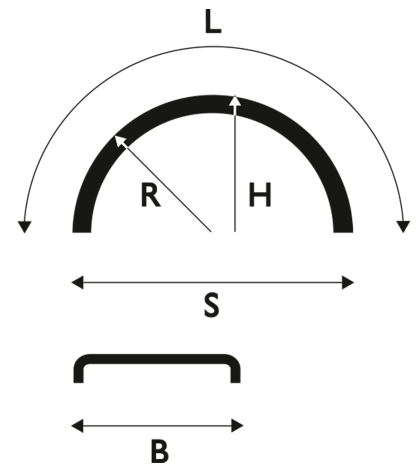

White Line® 1/4 - Lyhyt

# Lokasuoja 430x650 R650 WL Quarter

Tuotenumero: 101470 Vanha tuotenumero: 5126069

## Kuvaus

Vertailukoodi: 11043

**Paino:** 0.9 kg**B:** 430 mm**L:** 650 mm**R:** 650 mm**S:** 630 mm**Lavakoko:** 1300X2250 mm**Määrä kerroksessa:** 160 kpl**Määrä lavalla:** 480 kpl**Kerroksia per lava:** 3 kpl