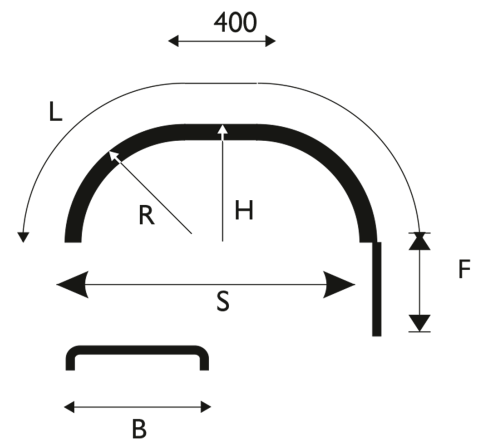

White Line® Ohjaava

**Lokasuoja 430x2960/2560 R650 S1700 WL F400
ohj.aks. F400 Supra**

Tuotenumero: 102739 Vanha tuotenumero: 5310443

**Paino:** 5.3 kg