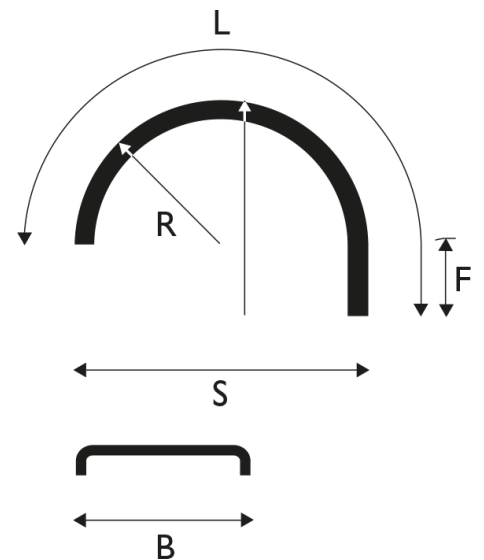

Black Line - Kokomusta

Lokasuoja 430x2200/1900 R650 BL Supra

Tuotenumero: 104339 Vanha tuotenumero: 5164322

Kuvaus

Vertailukoodi: 11045-R

Paino: 3.9 kg**B:** 430 mm**L:** 2200 mm**R:** 650 mm**S:** 1300 mm**H:** 880 mm**F:** 300 mm**Rengaskoot:**

16.5 R19,5

12.00 R20

14.75/80 R20

15.5/80 R20

365/80 R20

385/65 R22,5

13 R22,5

11.00 R24

Lavakoko: 1450x2250 mm

Määrä kerroksessa: 24 kpl

Määrä lavalla: 120 kpl

Kerroksia per lava: 5 kpl