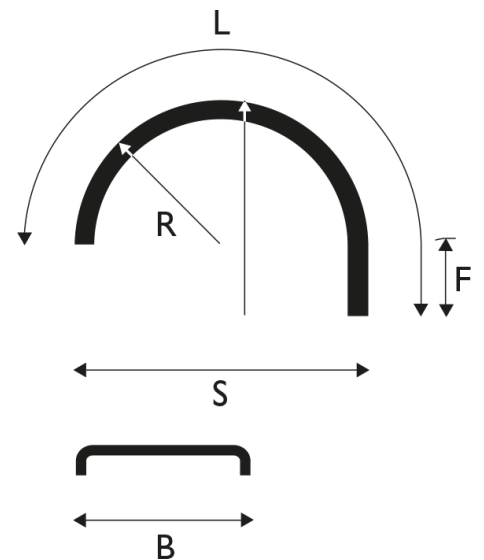

Black Line - Kokomusta

Lokasuoja 430x2200/1900 R650 BL Supra

Tuotenumero: 104339 Vanha tuotenumero: 5164322

Kuvaus

Vertailukoodi: 11045-R

Paino: 3.9 kg

B: 430 mm

L: 2200 mm

R: 650 mm

S: 1300 mm

H: 880 mm

F: 300 mm

Rengaskoot:

16.5 R19,5

12.00 R20

14.75/80 R20

15.5/80 R20

365/80 R20

385/65 R22,5

13 R22,5