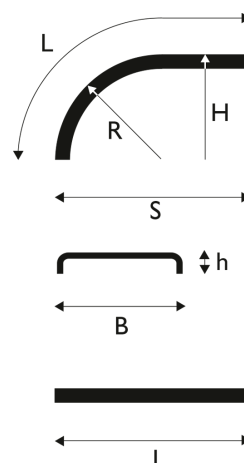

Muut

Lokasuoja 430x2120 R650 S1700 TANDEM WL telilokasuoja pääty+suoraosa 1050 mm

Tuotenumero: 102690 Vanha tuotenumero: 5304417

Kuvaus

Vertailukoodi: 11100

Paino: 3.4 kg
L: 2120 mm
R: 650 mm
S: 1700 mm
H: 705 mm
B1: 430 mm
LowerH: 70 mm

Lisäkuvat