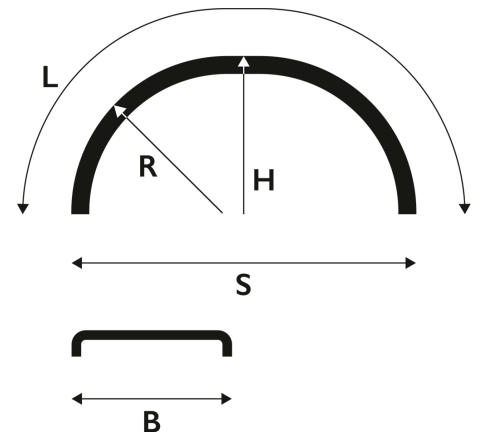

White Line® Ohjaava

Lokasuoja 430x2050 R650 S1450 WL F150 punainen ohj.aks. F150

Tuotenumero: 101181 Vanha tuotenumero: 51215432WLRED

Kuvaus

Lokasuoja on venytetty F mm siten, että jänneväli (S) = 2 x säde (R) + F

Paino: 2.7 kg**B:** 430 mm**L:** 2050 mm**R:** 650 mm**S:** 1450 mm**H:** 580 mm**F:** 150 mm**Lavakoko:** 1450x2250 mm**Määrä kerroksessa:** 40 kpl**Määrä lavalla:** 200 kpl**Kerroksia per lava:** 5 kpl