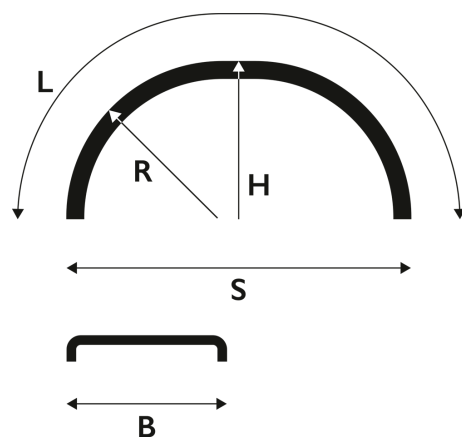

## Kuvaus

Lokasuoja on venytetty F mm siten, että jänneväli (S) = 2 x säde (R) + F

**Paino:** 2.7 kg**B:** 430 mm**L:** 2050 mm**R:** 650 mm**S:** 1450 mm**H:** 580 mm**F:** 150 mm**Lavakoko:** 1450x2250 mm**Määrä kerroksessa:** 40 kpl**Määrä lavalla:** 200 kpl**Kerroksia per lava:** 5 kpl