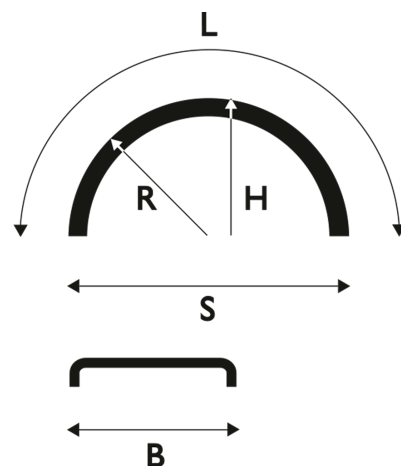

Vihreä

Lokasuoja 430x1900 R650 WL vihreä

Tuotenumero: 101489 Vanha tuotenumero: 5126190GREEN

**Paino:** 2.6 kg**B:** 430 mm**L:** 1900 mm**R:** 650 mm**S:** 1300 mm**H:** 580 mm**Rengaskoot:**

16.5 R19,5

12.00 R20

14.75/80 R20

15.5/80 R20

365/80 R20

385/65 R22,5

13 R22,5

11.00 R24

Lavakoko: 1300X2250 mm**Määrä kerroksessa:** 40 kpl**Määrä lavalla:** 200 kpl

Kerroksia per lava: 5 kpl