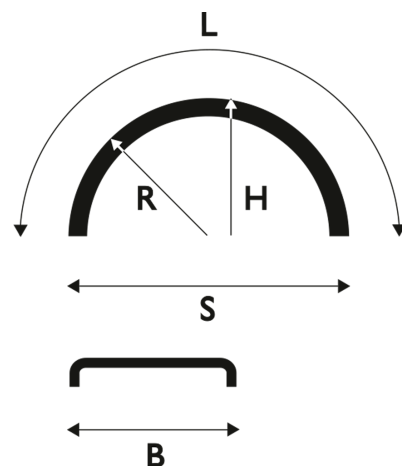

Vihreä

Lokasuoja 430x1900 R650 WL vihreä

Tuotenumero: 101489 Vanha tuotenumero: 5126190GREEN

**Paino:** 2.6 kg**B:** 430 mm**L:** 1900 mm**R:** 650 mm**S:** 1300 mm**H:** 580 mm**Rengaskoot:**

16.5 R19,5

12.00 R20

14.75/80 R20

15.5/80 R20

365/80 R20

385/65 R22,5

13 R22,5

11.00 R24

Lavakoko: 1300X2250 mm**Määrä kerroksessa:** 40 kpl**Määrä lavalla:** 200 kpl

Kerroksia per lava: 5 kpl